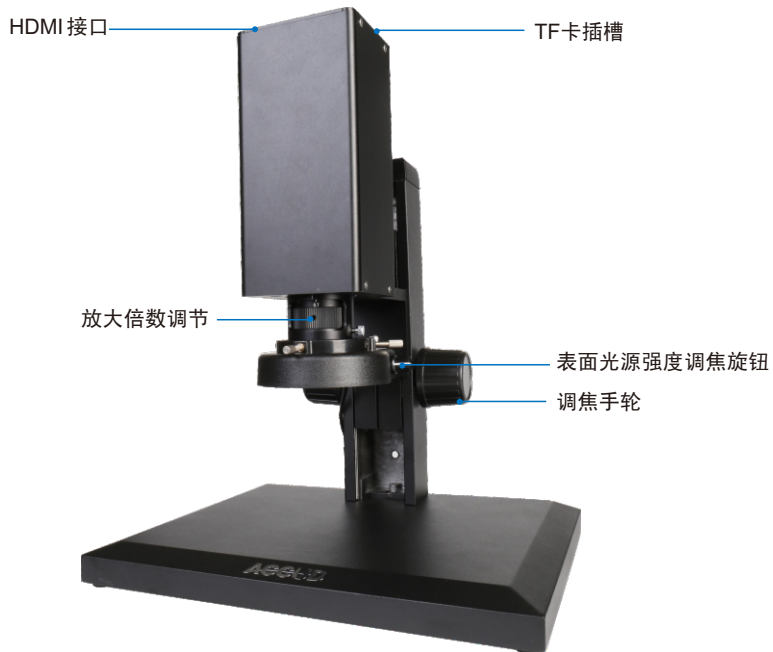

- ◆ 高清彩色相机
- ◆ 带TF卡,可以存储照片
- ◆ 高帧速率,视频无卡滞
- ◆ 视频可显示十字线

技术参数

物镜	0.7X~5X(连续变倍)	
总放大倍数(22寸显示屏)	25X-180X	
视场大小	3.2mm-23mm	
工作距离	105mm	
相机	像素	1920x1080
	像素大小	2.75*2.75 μ m
	帧速率	60fps
照明	LED 表面光源, 亮度可调	
底座大小	320mmx285mm(LxW)	
重量	6kg	

标准配件

主机	1台
无线鼠标	1个
HDMI 连接线	1个
Ø95mm 黑白板	1个
8G TF 卡	1个
TF 读卡器	1个
电源适配器	1个