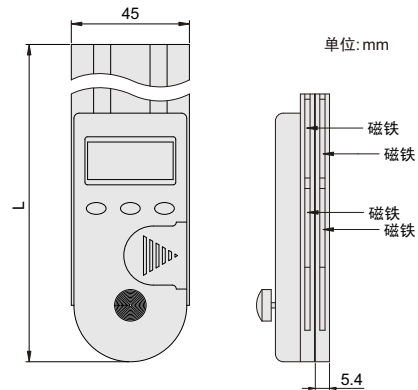

- ◆ 按键功能:
 - Hold/Rev: 数据保持/数字翻转
 - ZERO: 置零
 - ON/OFF: 开关键
- ◆ 带锁紧螺丝
- ◆ 侧面带磁力
- ◆ 分辨率: 0.05°

824-004-11

货号	规格	量程	精度	L
824-004-11	100	0-360°	±0.3°	103
824-008-11	200	0-360°	±0.3°	205
824-012-11	300	0-360°	±0.3°	306