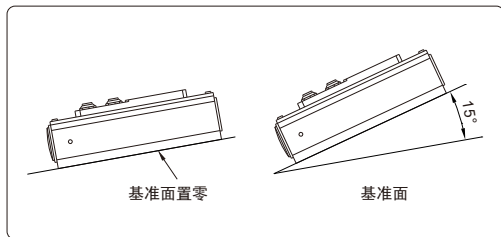

## 数显水平仪

712

7号电池

- ◆ 灵敏度: 0.01mm/m(0.001°)
- ◆ 精度: 10mm范围内 $\leq \pm 0.01\text{mm/m}$   
10mm-50mm范围内 $\leq \pm 0.02\text{mm/m}$
- ◆ 底面有V形槽, 适合在平面和圆柱上使用
- ◆ 带纵向水泡
- ◆ 按键: 开/关, 置零, 保存模式, 相对/绝对测量
- ◆ 3.6V锂电池, 可连续工作15小时
- ◆ 可储存6组数值

用作水平仪

用作倾角仪

单位:mm

货号	量程	分辨率
712-006-01	$\pm 50\text{mm/m}$	0.01mm/m