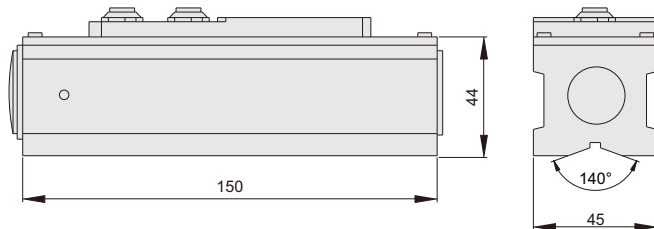

## 数显水平仪

712

7号电池

- ◆ 灵敏度: 0.01mm/m(0.001°)
- ◆ 精度: 10mm范围内 $\leq \pm 0.01\text{mm/m}$   
10mm-50mm范围内 $\leq \pm 0.02\text{mm/m}$
- ◆ 底面有V形槽, 适合在平面和圆柱上使用
- ◆ 带纵向水泡
- ◆ 按键: 开/关, 置零, 保存模式, 相对/绝对测量
- ◆ 3.6V锂电池, 可连续工作15小时
- ◆ 可储存6组数值

用作水平仪

用作倾角仪

单位:mm

货号	量程	分辨率
712-006-01	$\pm 50\text{mm/m}$	0.01mm/m