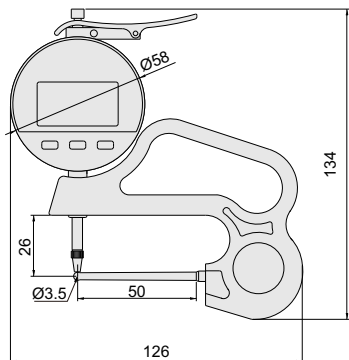

## 数显测管壁厚规

463

- ◆ 按键: 开/关, 置零, 公/英制转换
- ◆ 自动关机
- ◆ 数据接口

单位: mm

数据接口

2032电池

AECUD

货号	量程	分辨率	精度
463-010-11	0-10mm/0-0.4"	0.01mm/0.0005"	±0.02mm