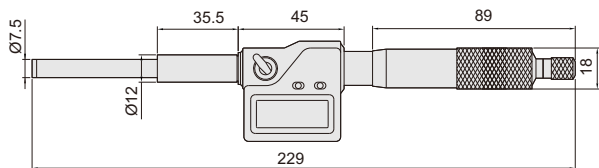

数据接口

IP65

- ◆ 分辨率: 0.001mm/0.00005"
- ◆ IP65防护等级
- ◆ 按键: 开/关, 初始值设置, 公/英制转换, 相对/绝对测量转换
- ◆ 数据接口
- ◆ 自动关机
- ◆ 棘轮测力

376-002-03

376-002-03

单位: mm

376-002-04

货号	量程	精度	安装螺母	测量面
376-002-03	0-50mm/0-2"	4 $\mu$ m	无	平面(硬质合金)
376-002-04	0-50mm/0-2"	4 $\mu$ m	无	球面(SR5)