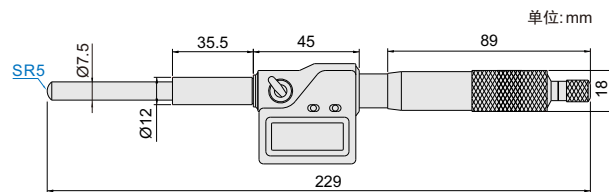

数据接口

IP65

- ◆ 分辨率: 0.001mm/0.00005"
- ◆ IP65防护等级
- ◆ 按键: 开/关, 初始值设置, 公/英制转换, 相对/绝对测量转换
- ◆ 数据接口
- ◆ 自动关机
- ◆ 棘轮测力

376-002-03

376-002-03

单位: mm

376-002-04

货号	量程	精度	安装螺母	测量面
376-002-03	0-50mm/0-2"	4 $\mu$ m	无	平面(硬质合金)
376-002-04	0-50mm/0-2"	4 $\mu$ m	无	球面(SR5)