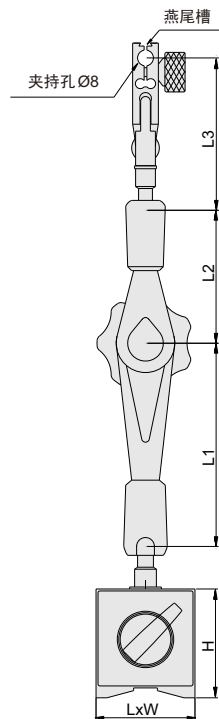

万向磁力表座

278系列

- ◆ 符合JB/T磁力表座国家机械行业标准
- ◆ 适用于百分表, 千分表和杠杆表
- ◆ 高强度手臂
- ◆ 头部带微调 and 燕尾槽
- ◆ V型底座

夹持方式

278-080-01

单位:mm

| 货号 | 磁力 | 底座(LxWxH) | L1 | L2 | L3 |
|------------|--------|-----------|-----|----|----|
| 278-050-01 | 50kgf | 40x40x40 | 62 | 52 | 79 |
| 278-080-01 | 80kgf | 60x50x55 | 100 | 81 | 67 |
| 278-100-01 | 100kgf | 73x50x55 | 145 | 95 | 81 |