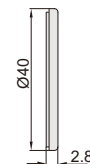

272-000-01

272-000-01

272-000-02

: mm

272-000-03

272-000-04

货号	类型	材料
272-000-01	带耳后盖	金属
272-000-02	平后盖	塑料
272-000-03	带耳后盖	金属
272-000-04	平后盖	塑料