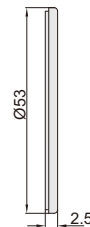

272-000-01

272-000-01

272-000-02

: mm

272-000-03

272-000-04

货号	类型	材料
272-000-01	带耳后盖	金属
272-000-02	平后盖	塑料
272-000-03	带耳后盖	金属
272-000-04	平后盖	塑料