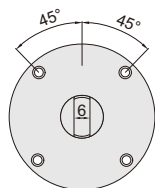

272-000-01

272-000-01

272-000-02

: mm

272-000-03

272-000-04

货号	类型	材料
272-000-01	带耳后盖	金属
272-000-02	平后盖	塑料
272-000-03	带耳后盖	金属
272-000-04	平后盖	塑料