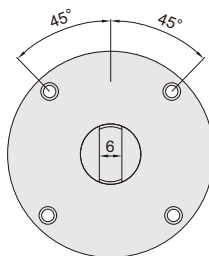

272-000-01

272-000-01

272-000-02

: mm

272-000-03

272-000-04

货号	类型	材料
272-000-01	带耳后盖	金属
272-000-02	平后盖	塑料
272-000-03	带耳后盖	金属
272-000-04	平后盖	塑料