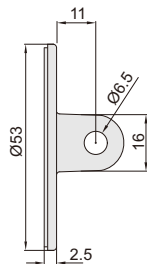

272-000-01

272-000-01

272-000-02

: mm

272-000-03

272-000-04

货号	类型	材料
272-000-01	带耳后盖	金属
272-000-02	平后盖	塑料
272-000-03	带耳后盖	金属
272-000-04	平后盖	塑料