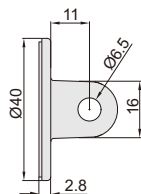

272-000-01

272-000-01

272-000-02

: mm

272-000-03

272-000-04

货号	类型	材料
272-000-01	带耳后盖	金属
272-000-02	平后盖	塑料
272-000-03	带耳后盖	金属
272-000-04	平后盖	塑料