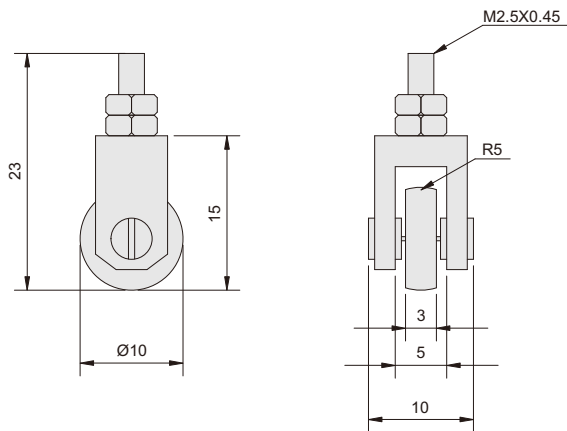

单位: mm

货号	测量面材质
270-009-01	钢