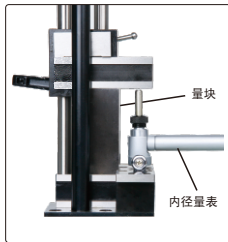

- ◆ 与量块一起使用设定内径量表

货号	量程
255-016-11	18-400mm