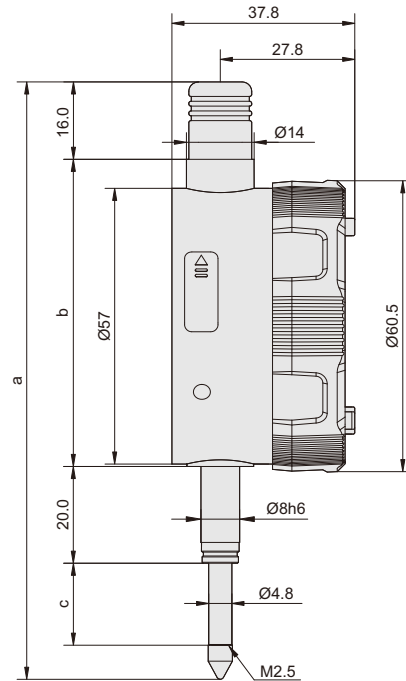

- ◆ 符合GB/T电子数显指示表国家标准
- ◆ 内置蓝牙
- ◆ 配数据线(充电和数据传输共用)
- ◆ 按键: 数据输出, 开/关, 置零, 公/英制转换, 相对/绝对测量转换, 正反向, 预置值, 设置公差, 最大值/最小值跟踪, 数据保持, 分辨率调整
- ◆ IP54防护等级
- ◆ 自动关机
- ◆ 电源: 可充电电池, 可工作30小时(单次充电)

217-015-01H

线(标配)

夹持

测头(可选配)

270系列

单位: mm

表/表座

显示屏可旋转 270°

蓝牙连接

手机, 电脑, 平板

| 货号          | 量程          | 可调分辨率                                 | 精度  | 回程精度  | 测头材质 | a     | b    | c    |
|-------------|-------------|---------------------------------------|-----|-------|------|-------|------|------|
| 217-010-01H | 12.7mm/0.5" | 0.0005mm/0.00002"<br>0.001mm/0.00005" | 2μm | 1.5μm | 硬质合金 | 118.7 | 61   | 14.7 |
| 217-015-01H | 15mm/0.6"   |                                       | 2μm | 1.5μm | 硬质合金 | 123.7 | 63.5 | 17   |
| 217-025-01H | 25.4mm/1"   |                                       | 2μm | 1.5μm | 硬质合金 | 151.7 | 81   | 27.7 |
| 217-050-01H | 50.8mm/2"   |                                       | 2μm | 1.5μm | 硬质合金 | 222.2 | 126  | 53.2 |